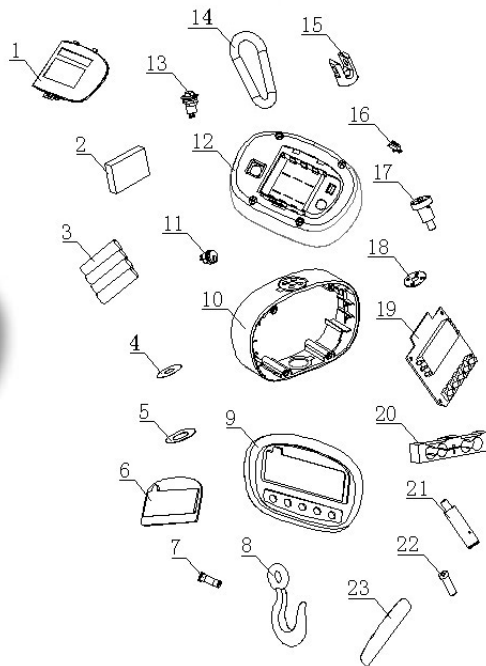

**Ersatzteile
auf Anfrage!**

Digitale Hängewaage DigiScale 300

29921	Digitale Hängewaage bis 300 kg Kranwaage (DigiScale 300)
--------------	--

Zeigerschnellwaage

29950	Zeigerschnellwaage 5kg
29951	Zeigerschnellwaage 10kg
29952	Zeigerschnellwaage 25kg
29953	Zeigerschnellwaage 50kg
29954	Zeigerschnellwaage 100kg
2994	Zeigerschnellwaage 250 kg

Positionsnummer	Art. Nr.	Beschreibung	Anzahl	29950	29951	29952	29953	29954	2994
	29904	Ersatzplexiglas für Zeigerschnellwaage 5 - 100kg	1	X	X	X	X	X	
	29906	Ersatzplexiglas für Zeigerschnellwaage 250kg	1						X
	299506	Ziffernblatt für 5kg Zeigerschnellwaage	1	X					
	299507	Ziffernblatt für 10kg Zeigerschnellwaage	1		X				
	299508	Ziffernblatt für 25kg Zeigerschnellwaage	1			X			
	299509	Ziffernblatt für 50kg Zeigerschnellwaage	1				X		
	299510	Ziffernblatt für 100kg Zeigerschnellwaage	1					X	
	299511	Ziffernblatt für 250kg Zeigerschnellwaage	1						X
	299512	Federn für 25kg Zeigerschnellwaage	2			X			
	299513	Feder für 50kg Zeigerschnellwaage	2				X		
	299514	Feder für 100kg Zeigerschnellwaage	2					X	
	299515	Haken f. Zeigerschnellwaage 5 - 100kg	1	X	X	X	X	X	
	299516	Haken f. Zeigerschnellwaage 250 kg	1						X
	299517	Hakenbefestigung für Zeigerschnellwaage 5-100 kg	1	X	X	X	X	X	
	299518	Aufhängung für 250 kg Zeigerschnellwaage	1						X
	299520	Zahnstange für Zeigerschnellwaage 5-100 kg	1	X	X	X	X	X	
	299521	Zahnstange für Zeigerschnellwaage 250 kg	1						X
	299522	Zeiger für Zeigerschnellwaage 5-100 kg	1	X	X	X	X	X	

Akku-Handscheinwerfer

34708	Akku-Handscheinwerfer 36 LED inkl. Netzgerät
--------------	--

Positionsnummer	Art. Nr.	Beschreibung	Anzahl
	34702	Netzladegerät 12V 500mA für 34701/34708	1
	34703	Ladegerät - Zigarettenanzünder für 34701/34708	1
	34704	Ersatzakku 6V 4Ah für 34701/34708	1
	34721	Ersatzbirne 6V, 14W, H3 für MultiSpot 34708	1